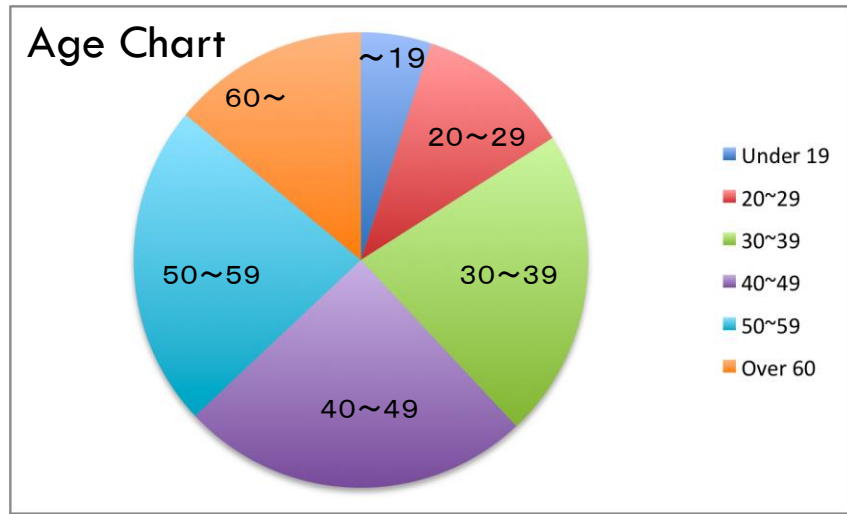

これまでの統計により、幅広い年代の方々が通勤、通学はもちろん、ご自宅でもラジオを楽しんで下さっています。

(FM106.3のリスナー平均年齢:43.2歳)

また、2016年より本格運用を開始したTJS Internet Radio。FMラジオの番組LA Morningの同時放送はもちろん、Internet Radioのみの番組も充実し、カリフォルニア州を中心に、全米でおおよそ9万人にお聴き頂くメディアに成長しました。2017年10月より日本のラジオ局FM Fujiとのコラボレーションも始まり、日本国内での認知度も伸びております。

# TJS Radio FM106.3 Listener Survey

調査期間 August 2019

※グラフ調査方法: Survey Monkey利用  
20歳~70歳 / 2,622人回答

- ロサンゼルス&オレンジカウンティの日本人の人口 **95,426**
- 同エリア 日系人の人口**270,000**

(2017 Consulate General of Japan in Los Angeles research )