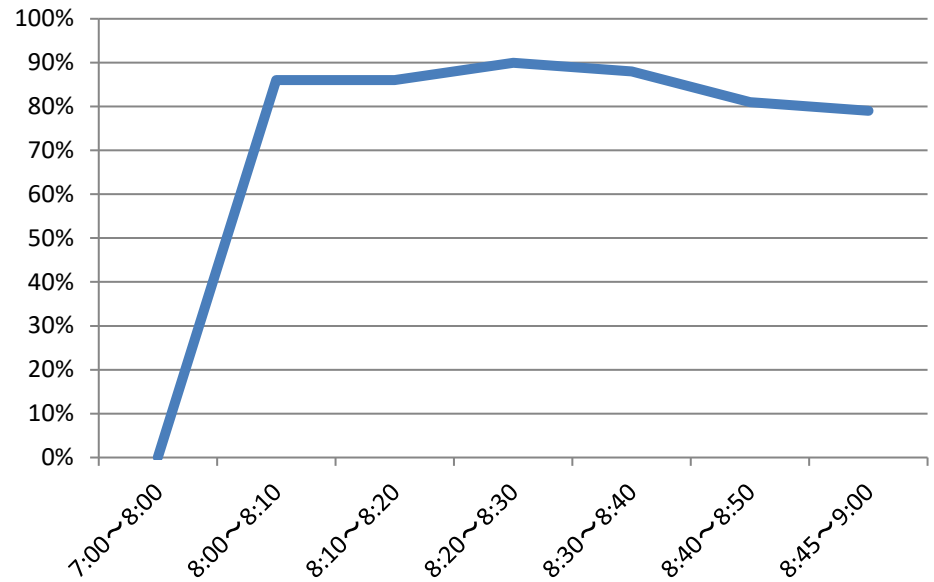

TJS Radio FM106.3 Listener Survey

調査期間 August 2019