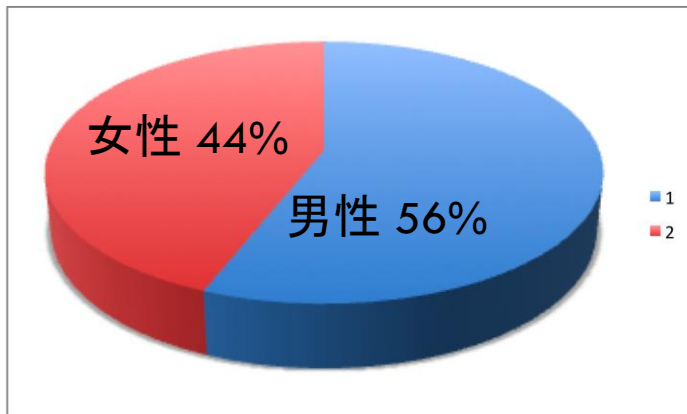

※グラフ調査方法: Survey Monkey利用
20歳~70歳 / 2,622人回答

- ●ロサンゼルス&オレンジカウンティの日本人の人口 **95,426**
- ●同エリア 日系人の人口**270,000**

(2017 Consulate General of Japan in Los Angeles research)

日本語が理解出来る又は話せる人口
約120,000

TJSラジオのリスナー推定人数50,000